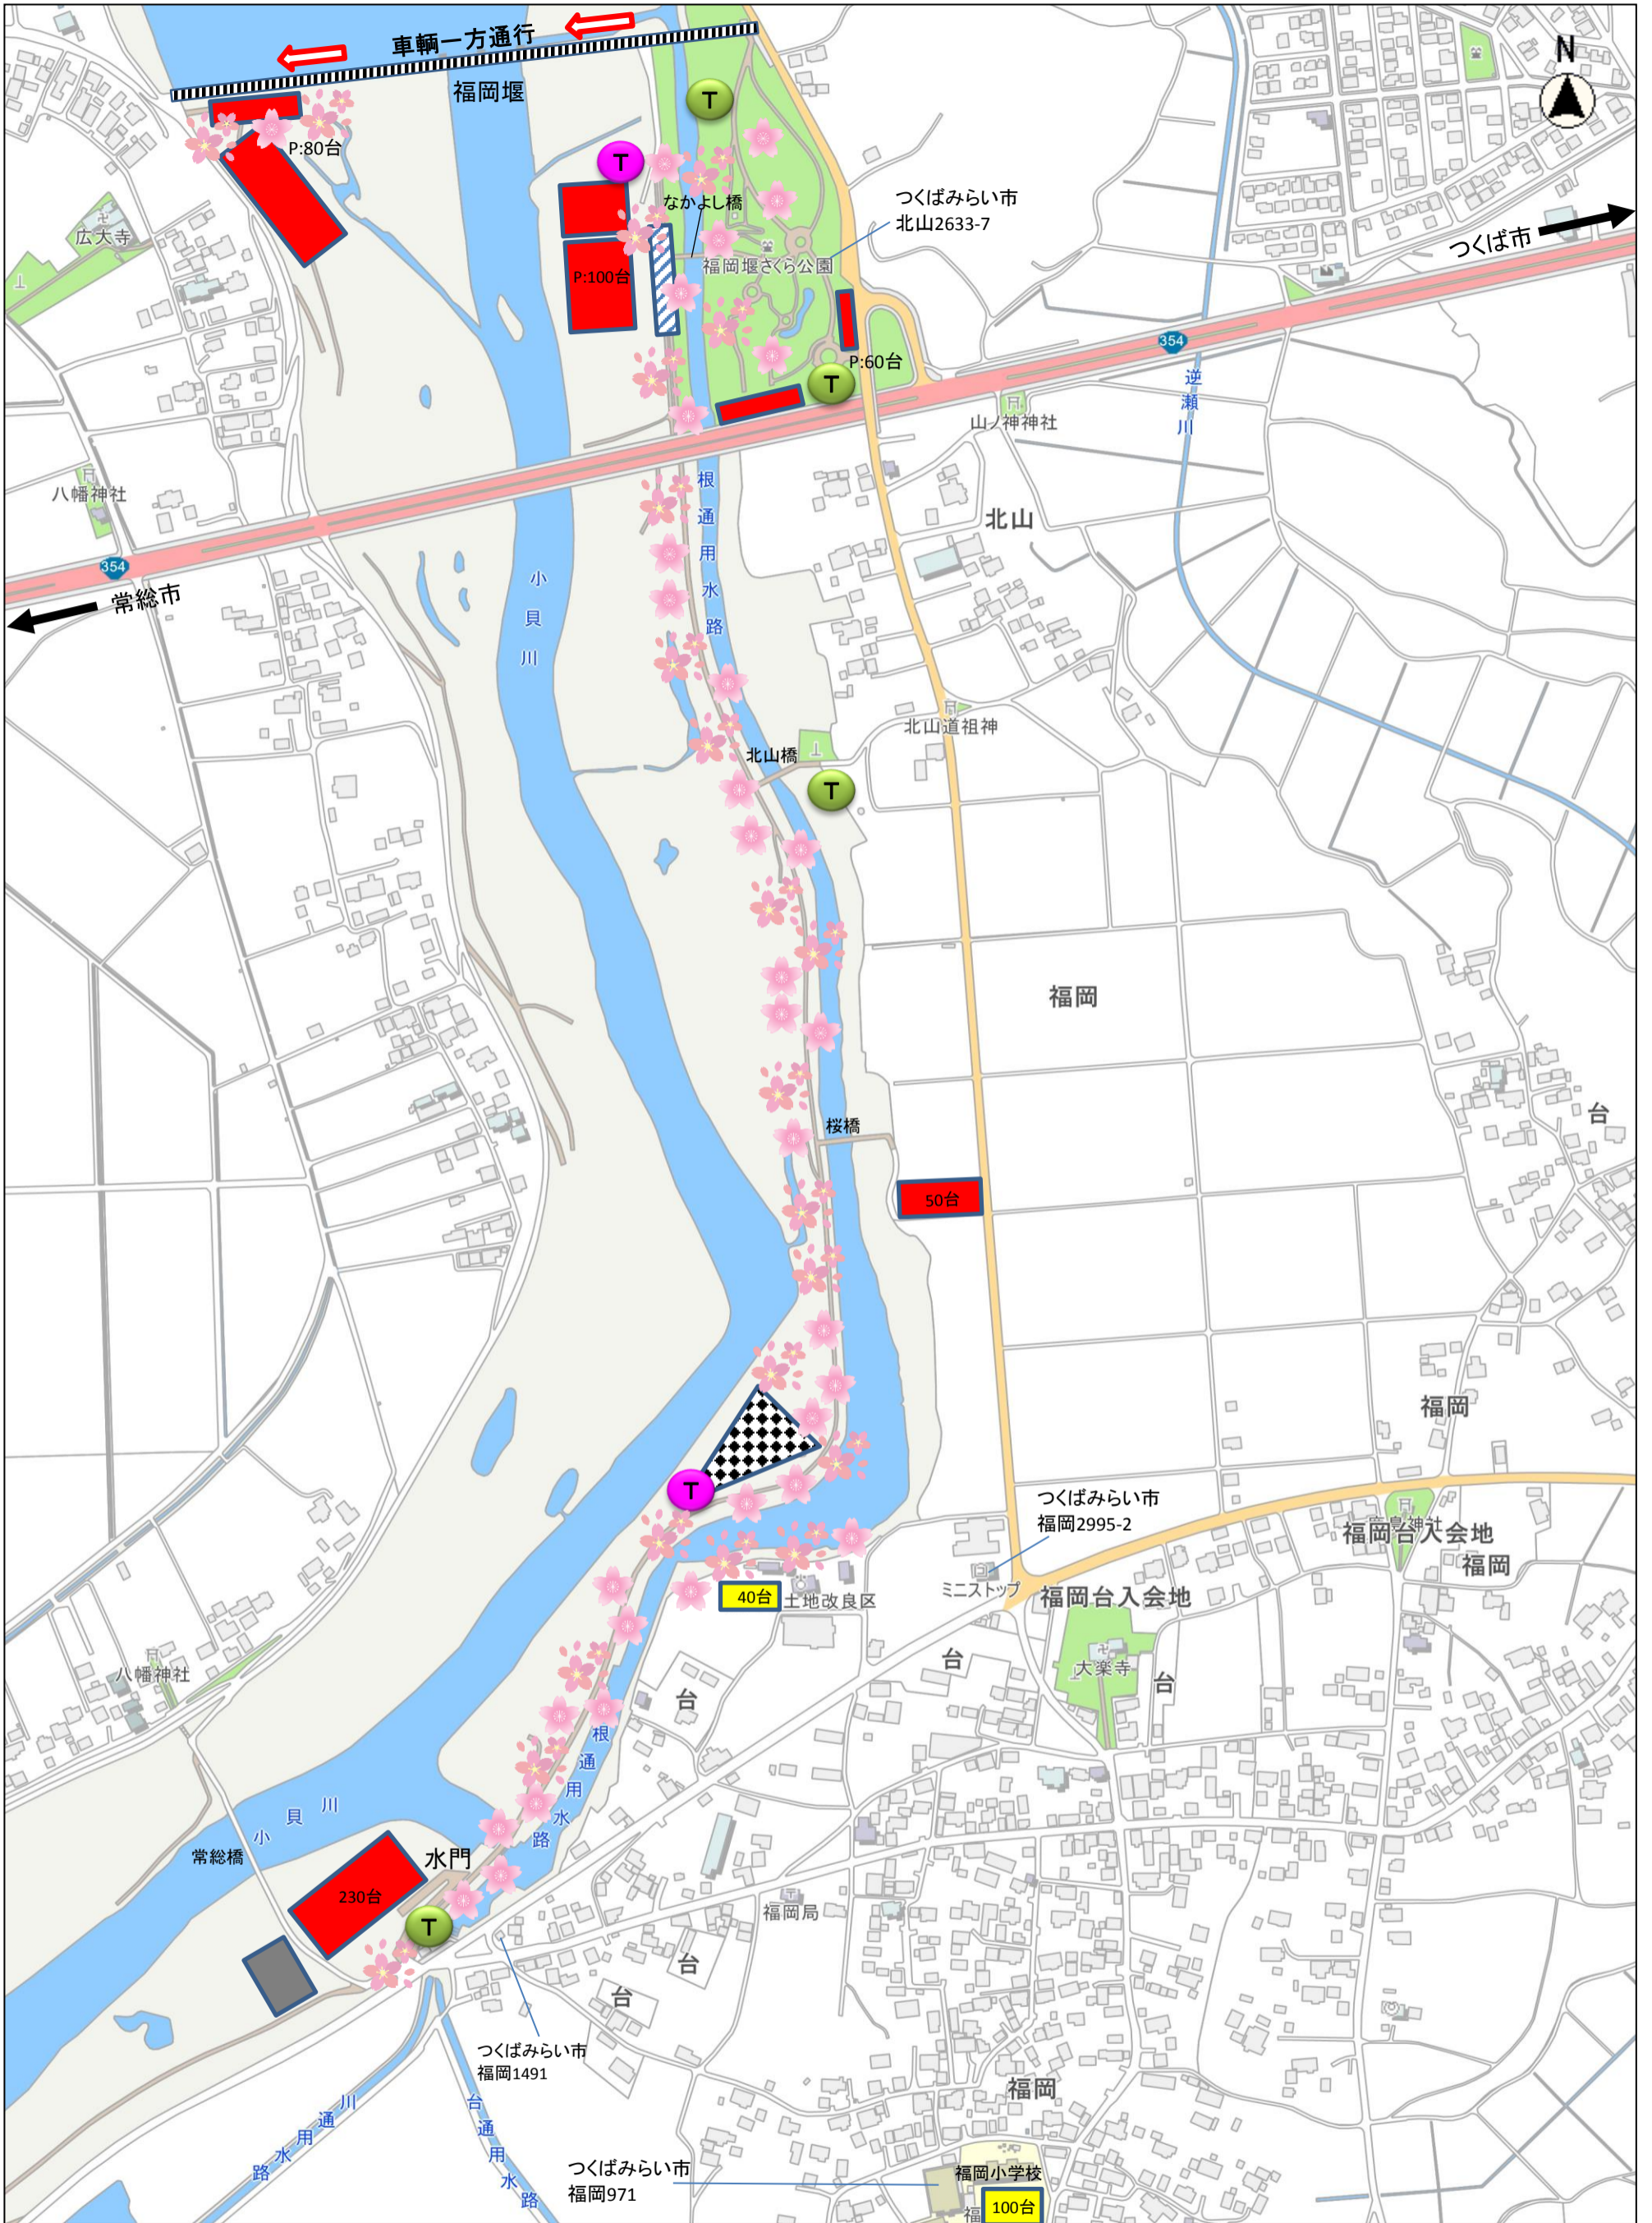

平面図

- 一般駐車場
- 露店
- 常設トイレ
- 仮設トイレ
- 土日臨時駐車場
- 関係者駐車場
- イベントエリア
- 車輛交通規制