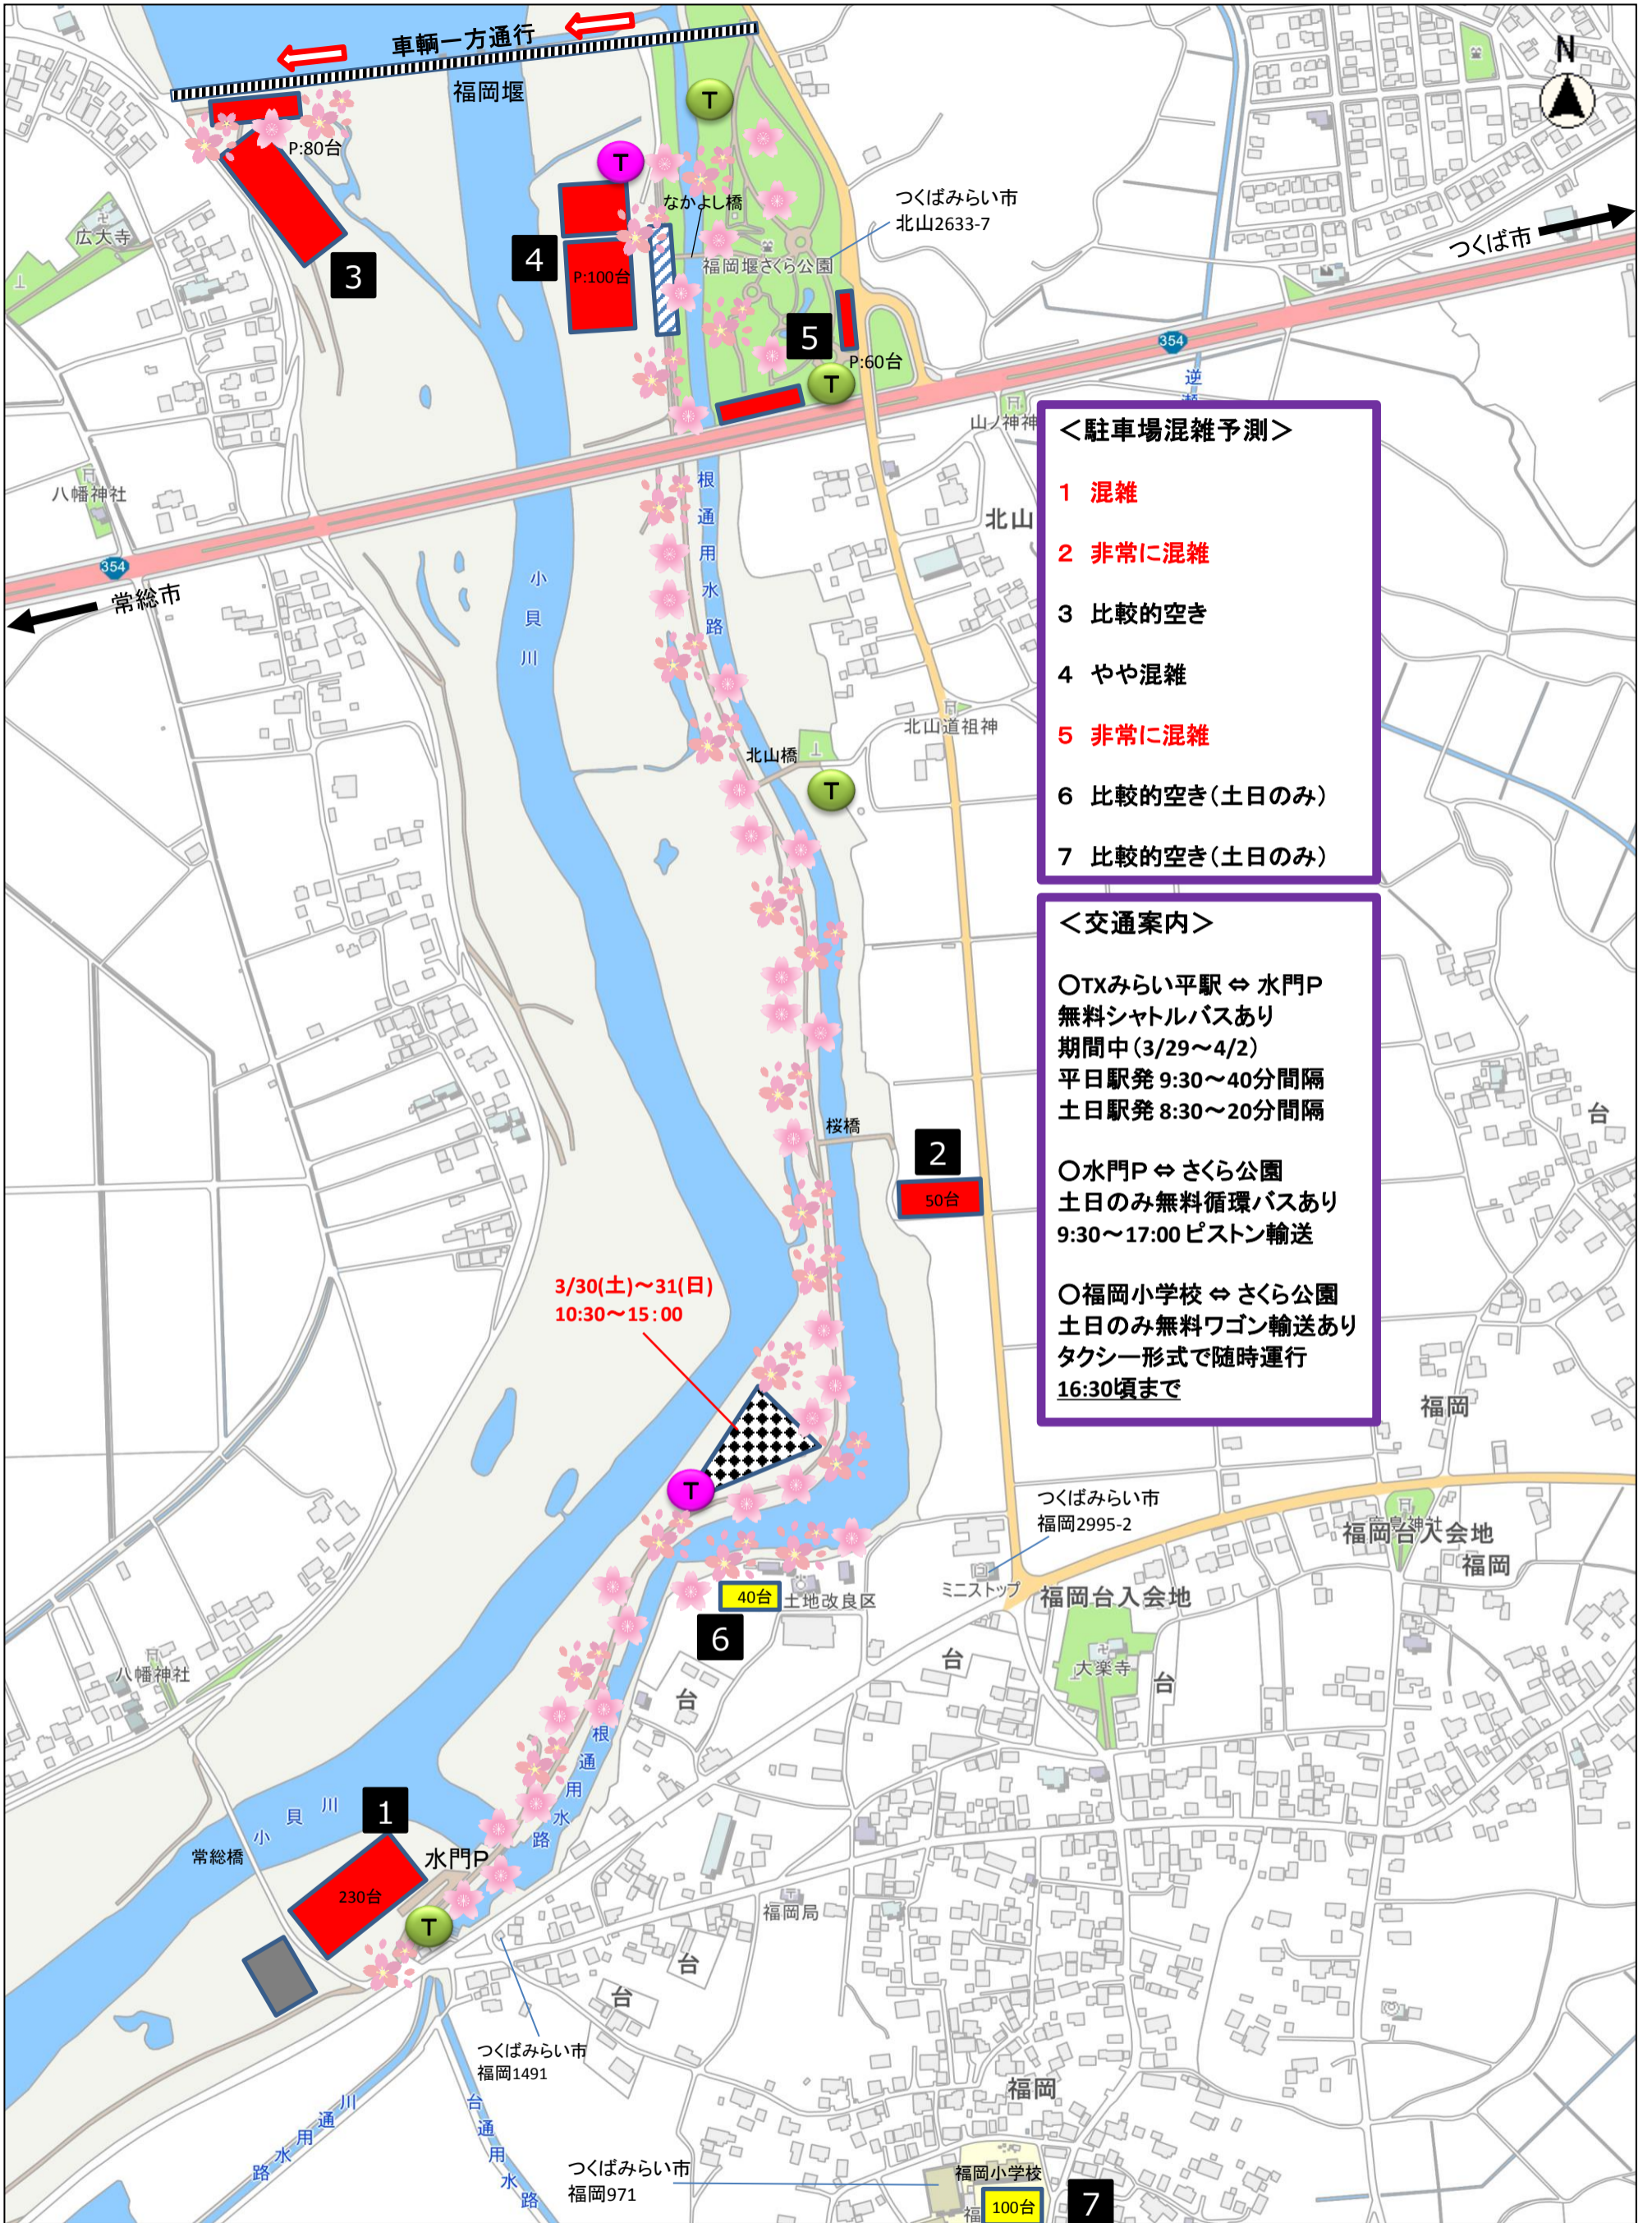

さくらまつり 案内図

- <駐車場混雑予測>**
- 1 混雑
 - 2 非常に混雑
 - 3 比較的空き
 - 4 やや混雑
 - 5 非常に混雑
 - 6 比較的空き(土日のみ)
 - 7 比較的空き(土日のみ)

- <交通案内>**
- TXみらい平駅 ⇄ 水門P
無料シャトルバスあり
期間中(3/29~4/2)
平日駅発 9:30~40分間隔
土日駅発 8:30~20分間隔
 - 水門P ⇄ さくら公園
土日のみ無料循環バスあり
9:30~17:00ピストン輸送
 - 福岡小学校 ⇄ さくら公園
土日のみ無料ワゴン輸送あり
タクシー形式で随時運行
16:30頃まで

3/30(土)~31(日)
10:30~15:00

- 一般駐車場
- ▨ 露店
- 常設トイレ
- 仮設トイレ
- 土日臨時駐車場
- 関係者駐車場
- ▣ イベントエリア
- ▨ 車両交通規制