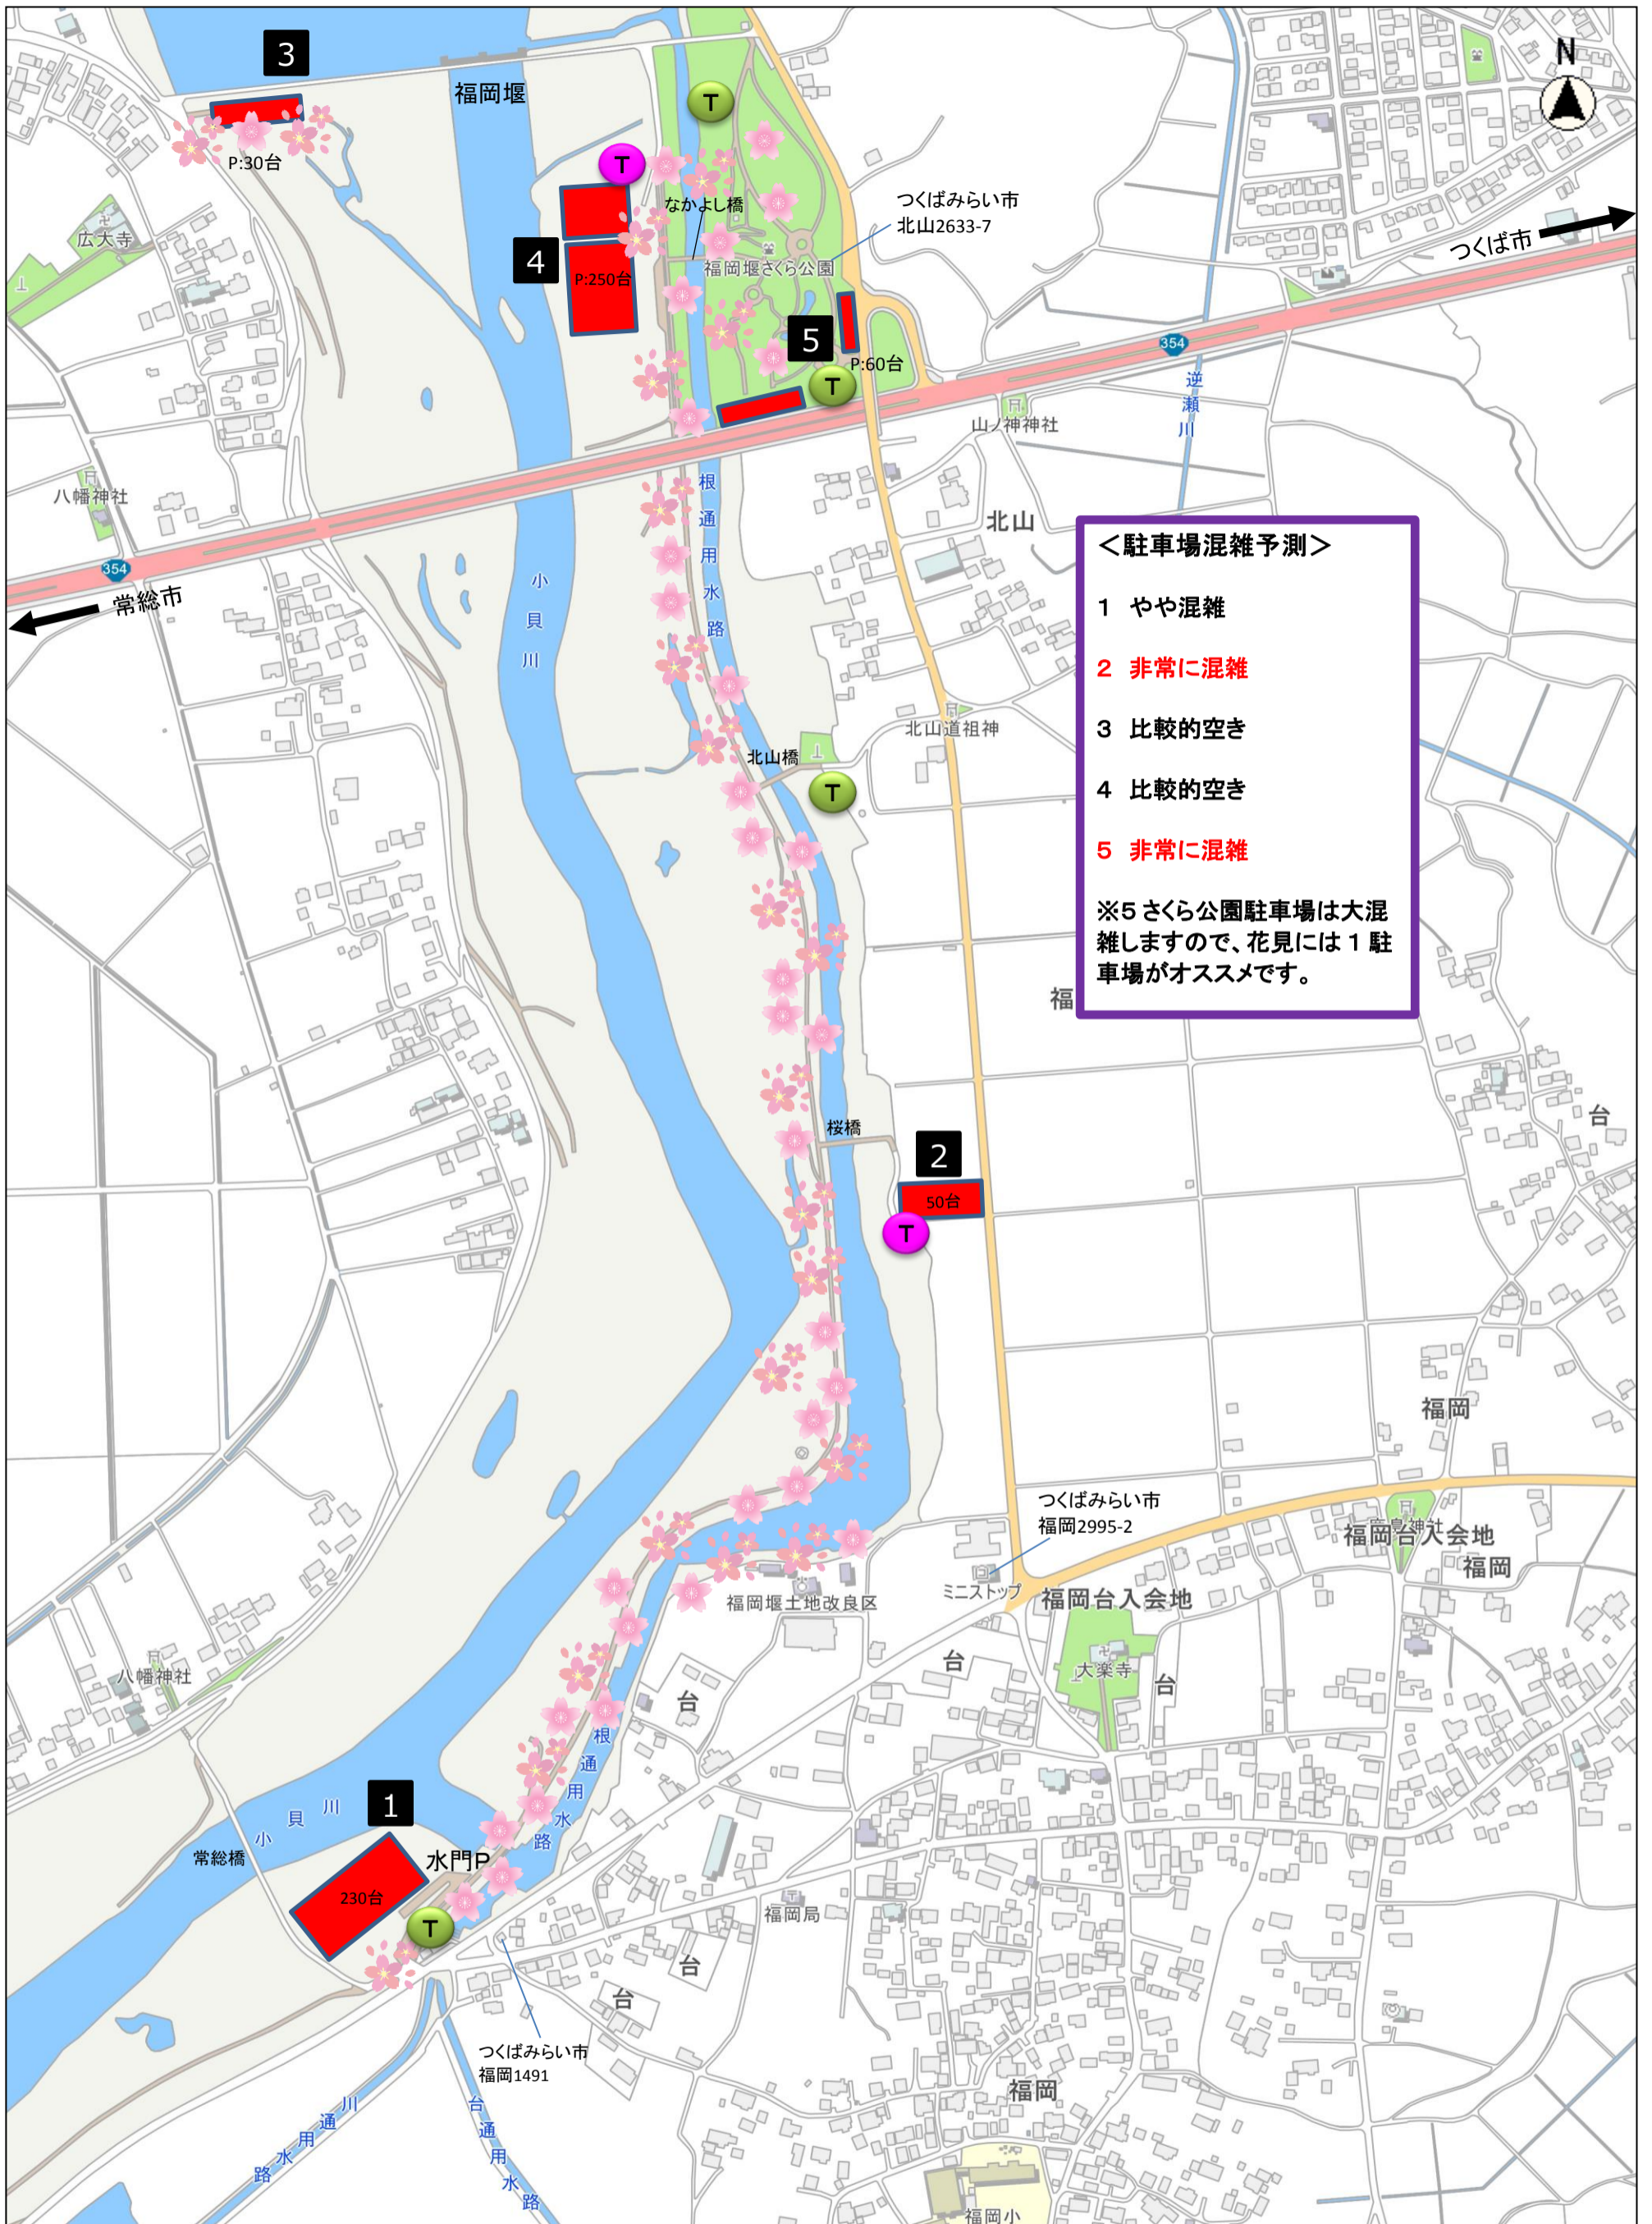

福岡堰 駐車場案内図 ※イベントは中止

＜駐車場混雑予測＞

- 1 やや混雑
- 2 非常に混雑
- 3 比較的空き
- 4 比較的空き
- 5 非常に混雑

※5さくら公園駐車場は大混雑しますので、花見には1駐車場がオススメです。

■ 一般駐車場

● T 常設トイレ

● T 仮設トイレ