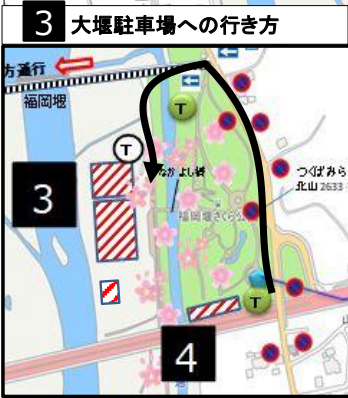

つくばみらい市市制施行20周年記念事業
令和8年福岡堰さくらまつり付近駐車場MAP【まつり期間: 令和8年4月3日～令和8年4月7日】

※ 規制は、まつり期間中になります。

駐車場待ちの路上停車は、近隣住民の大変な迷惑となっておりますので絶対にお止めください。

1. 水門駐車場と
3. 大堰駐車場が

駐車可能台数が多く、比較的に満車になりにくい

(3. 大堰駐車場は、一部交互通行の箇所があるため渋滞になりやすい)

- 1 水門駐車場 : 210台
- 2 桜橋駐車場 (水辺プラザ駐車場): 39台
- 3 大堰駐車場 : 270台
- 4 YAWARA福岡堰さくら公園駐車場 : 49台

駐車場
 常設トイレ
 仮設トイレ
 4月4日・5日の8時～16時は有料 桜橋駐車場: 共用2、手洗1 設置期間: 4月3日～4月7日
 駐車料金1,000円/台 大堰駐車場: 共用2、手洗1

路上駐車、私有地・近隣店舗への違法駐車は絶対におやめください。
発見次第、ナンバー・車体を写真撮影の上、警察へ通報いたします。