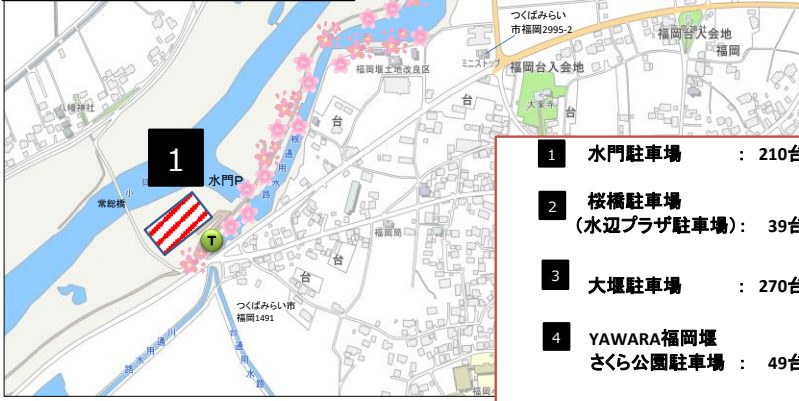

つくばみらい市市制施行20周年記念事業
令和8年福岡堰さくらまつり付近駐車場MAP【まつり期間: 令和8年4月3日～令和8年4月7日】

※ 規制は、まつり期間中になります。

駐車場待ちの路上停車は、近隣住民の大変な迷惑となっておりますので絶対にお止めください。

1. 水門駐車場と
3. 大堰駐車場が

駐車可能台数が多く、比較的に満車になりにくい

(3. 大堰駐車場は、一部交互通行の箇所があるため渋滞になりやすい)

- 1 水門駐車場 : 210台
- 2 桜橋駐車場 (水辺プラザ駐車場): 39台
- 3 大堰駐車場 : 270台
- 4 YAWARA福岡堰さくら公園駐車場 : 49台

駐車場
 常設トイレ
 仮設トイレ
 4月4日・5日の8時～16時は有料 桜橋駐車場: 共用2、手洗1 設置期間: 4月3日～4月7日
 駐車料金1,000円/台 大堰駐車場: 共用2、手洗1

路上駐車、私有地・近隣店舗への違法駐車は絶対におやめください。
発見次第、ナンバー・車体を写真撮影の上、警察へ通報いたします。