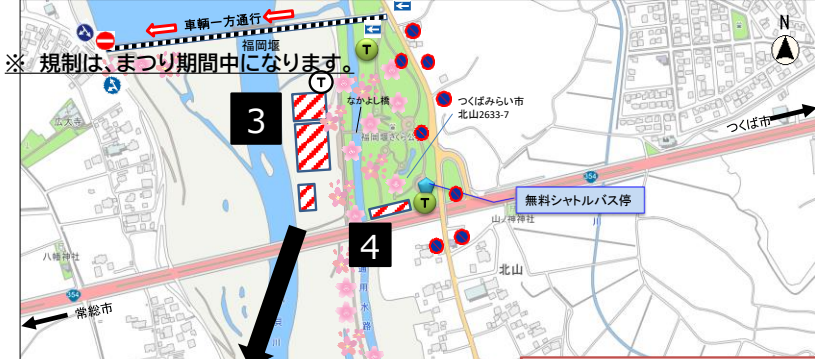

つくばみらい市市制施行20周年記念事業
令和8年福岡堰さくらまつり付近駐車場MAP【まつり期間: 令和8年4月3日～令和8年4月7日】

※ 規制は、まつり期間中になります。

駐車場待ちの路上停車は、近隣住民の大変な迷惑となっておりますので絶対にお止めください。

1. 水門駐車場と
3. 大堰駐車場が

駐車可能台数が多く、比較的に満車になりにくい

(3. 大堰駐車場は、一部交互通行の箇所があるため渋滞になりやすい)

- 1 水門駐車場 : 210台
- 2 桜橋駐車場 (水辺プラザ駐車場): 39台
- 3 大堰駐車場 : 270台
- 4 YAWARA福岡堰さくら公園駐車場 : 49台

駐車場
 常設トイレ
 仮設トイレ
 4月4日・5日の8時～16時は有料 桜橋駐車場: 共用2、手洗1 設置期間: 4月3日～4月7日
 駐車料金1,000円/台 大堰駐車場: 共用2、手洗1

路上駐車、私有地・近隣店舗への違法駐車は絶対におやめください。
発見次第、ナンバー・車体を写真撮影の上、警察へ通報いたします。